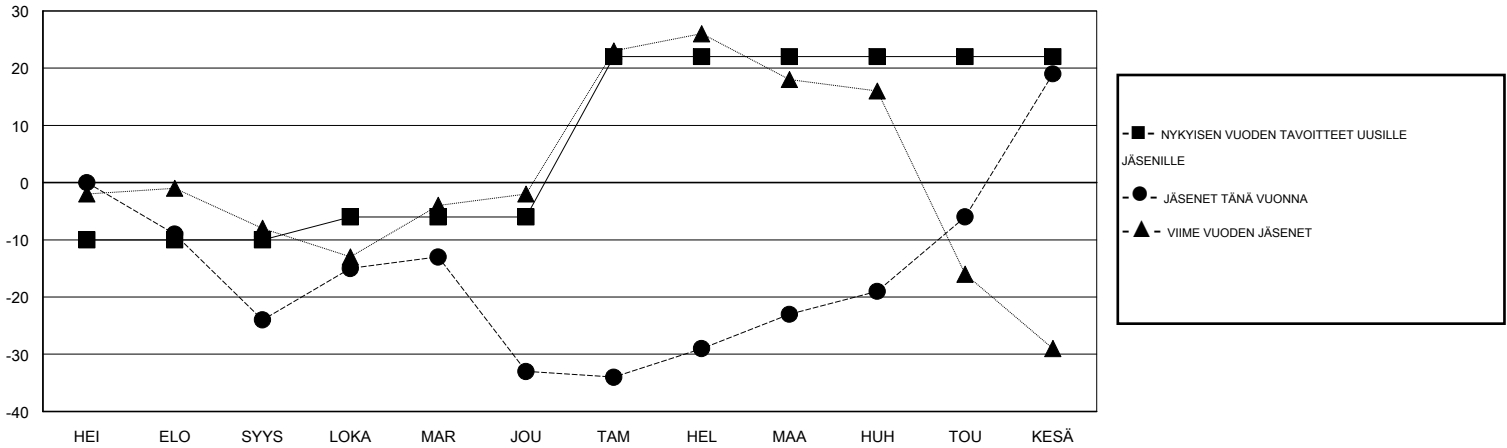

MONTHLY MEMBERSHIP PROGRESS REPORT

District 107 E

Results as of: 6/30/2015

GMT: Kenneth Persson

SIJAINI FINLAND

GMT VAALIPIIRI 4

Klubit					jäsenä				
TULOKSET 2014-2015					TULOKSET 2014-2015				
NELJÄNNES	UUDEN KLUBIN TAVOITE	UUDET KLUBIT	LOPETETUT KLUBIT	NETTOKASVU/-MENETYS	NELJÄNNES	UUDEN JÄSENEEN TAVOITE	LISÄTYT PERUSTAJAJÄSENET JA UUDET JÄSENET	ERONNEET JÄSENET	NETTOKASVU/-MENETYS
HEI/ELO/SYYS	0	0	0	0	HEI/ELO/SYYS	-10	14	38	-24
LOKA/MAR/JOU	0	0	0	0	LOKA/MAR/JOU	4	35	44	-9
TAM/HEL/MAA	1	0	1	-1	TAM/HEL/MAA	28	37	27	10
HUH/TOU/KESÄ	0	1	0	1	HUH/TOU/KESÄ	0	78	36	42

TAVOITTEET JA UUDET KLUBIT, KUMULATIIVINEN

TAVOITTEET JA JÄSENET, KUMULATIIVINEN

LAKKAUTETUT KLUBIT: 1	56 CLUBS OF 88 LISÄNNYH YHDEN TAI USEAMMAN UUTTA JÄSENTÄ	SUKUPUOLIJAKAUMA MIES 1,640 (78.58%) NAINEN 447 (21.42%)
ERONNEET JÄSENET KUOLLUT 16 KLUBI LAKKAUTETTU 0 MUUT 129 YHTEENSÄ 145	KLIKKA TÄSTÄ LUKEAKSESI TERVEYSTARKASTUKSEN TULOKSET	PERHEYKSIKÖN JÄSENET 10 PERHEEN PÄÄJÄSEN 5 EI-PÄÄJÄSEN KOTITALOUDESSA 5