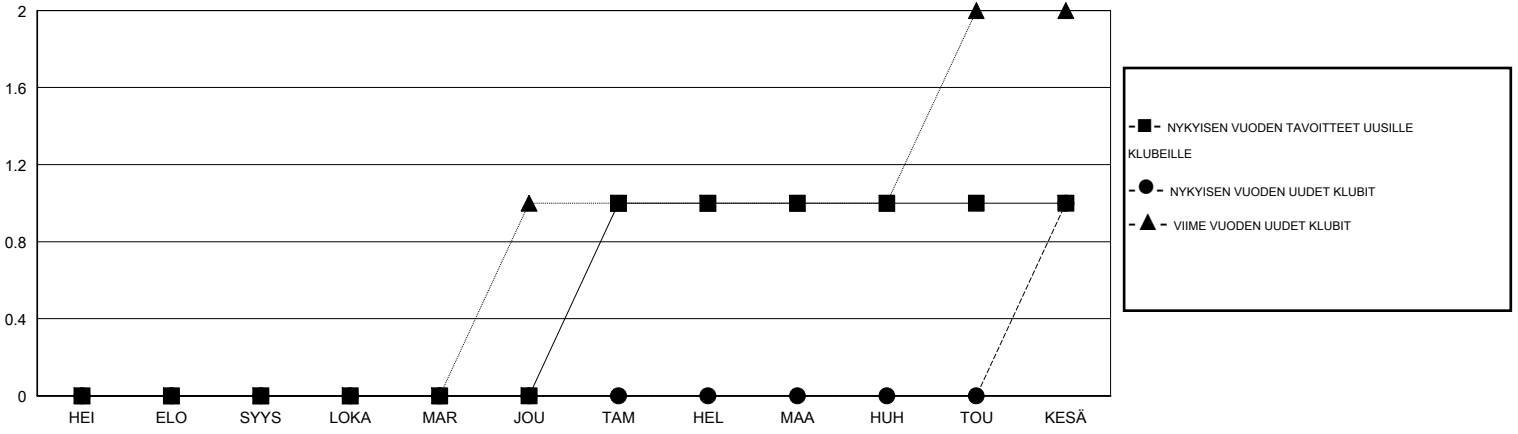

TAVOITTEET JA UUDET KLUBIT, KUMULATIIVINEN

TAVOITTEET JA JÄSENET, KUMULATIIVINEN

LAKKAUTETUT KLUBIT: 1	56 CLUBS OF 88 LISÄNNYH YHDEN TAI USEAMMAN UUTTA JÄSENTÄ	SUKUPUOLIJAKAUMA MIES 1,640 (78.58%) NAINEN 447 (21.42%)
ERONNEET JÄSENET KUOLLUT 16 KLUBI LAKKAUTETTU 0 MUUT 129 YHTEENSÄ 145	KLIKKA TÄSTÄ LUKEAKSESI TERVEYSTARKASTUKSEN TULOKSET	PERHEYKSIKÖN JÄSENET 10 PERHEEN PÄÄJÄSEN 5 EI-PÄÄJÄSEN KOTITALOUDESSA 5